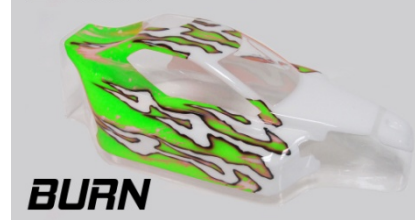

Codice	Descrizione	Prezzo
BD1-80FBURA	1/8 BUGGY grafica BURN ARANCIONE FLUO	33,00€
BD1-80FBURF	1/8 BUGGY grafica BURN ROSA FLUO	33,00€
BD1-80FBURV	1/8 BUGGY grafica BURN VERDE FLUO	33,00€